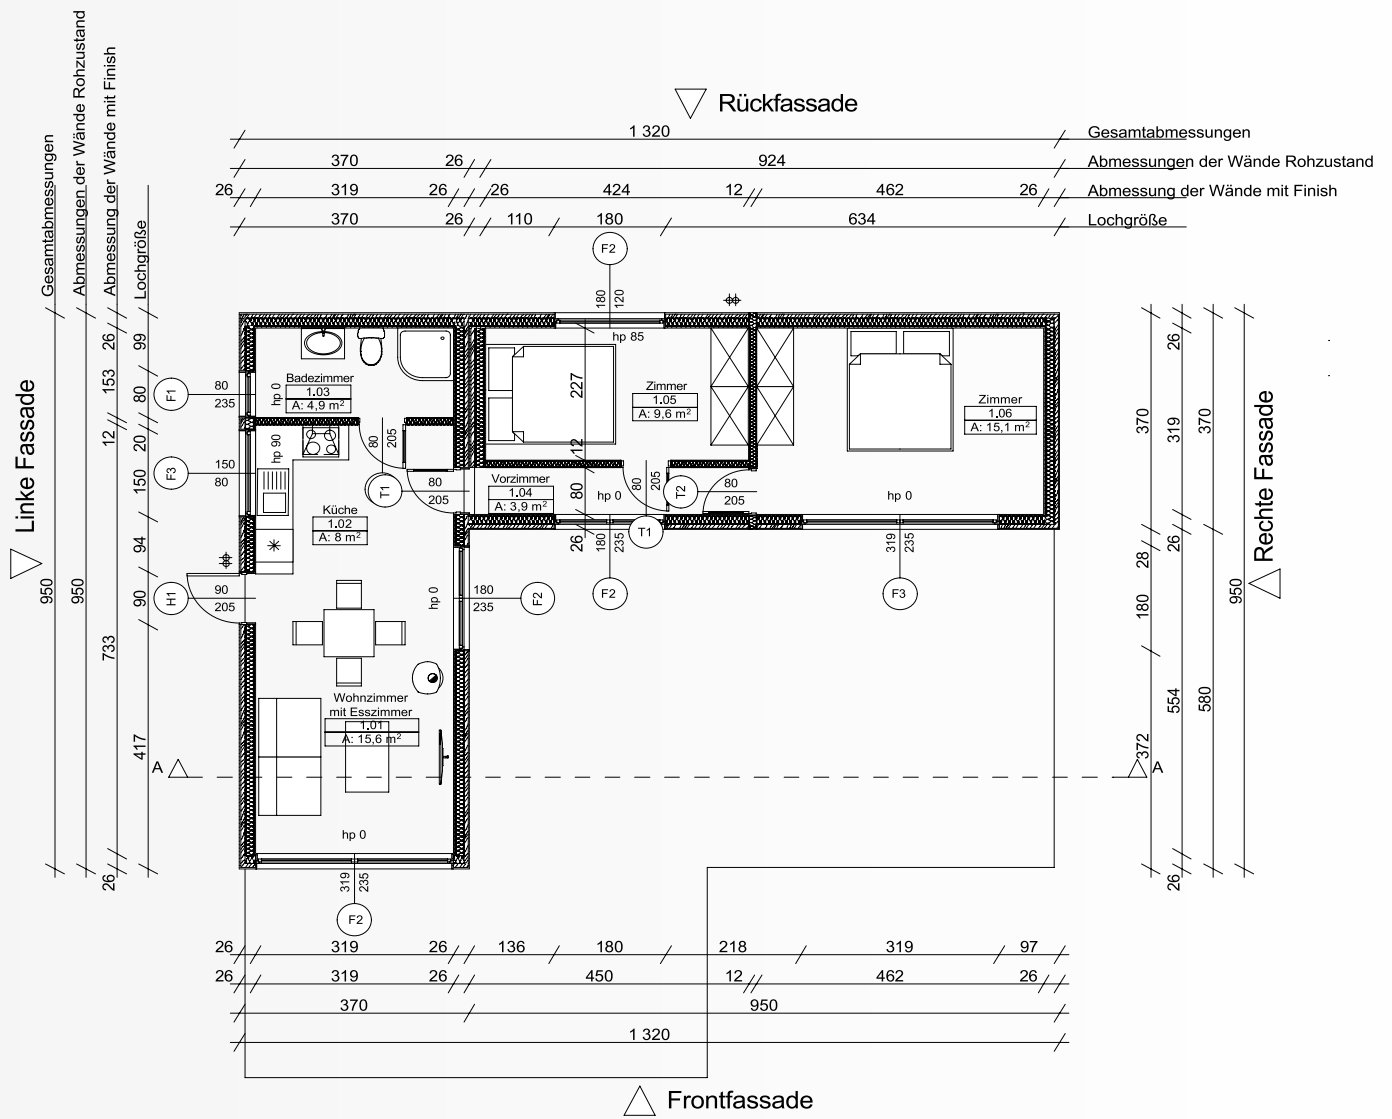

„Modern Barn XL“

Die Modern Barn XL ist ein geräumiges ebenerdiges Haus, das aus zwei Modulen mit einer bebauten Fläche von 35 m² besteht. Hergestellt aus Holz ist es umwelt- und menschenfreundlich. Innen wurde ein großer Raum geschaffen, der die Funktionen des Wohnzimmers, des Essbereichs und der Küche, ein Badezimmer sowie zwei Schlafzimmer kombiniert. Insgesamt ergibt dies fast 60 m² Nutzfläche, die zusätzlich um eine Terrasse mit Pergola erweitert wird. Das Haus ist auf zwei Anhängern montiert.

🏠 Baufläche - 70 m²

🏠 Nutzfläche - 57,1 m²

www.TinyHouseFamily.de