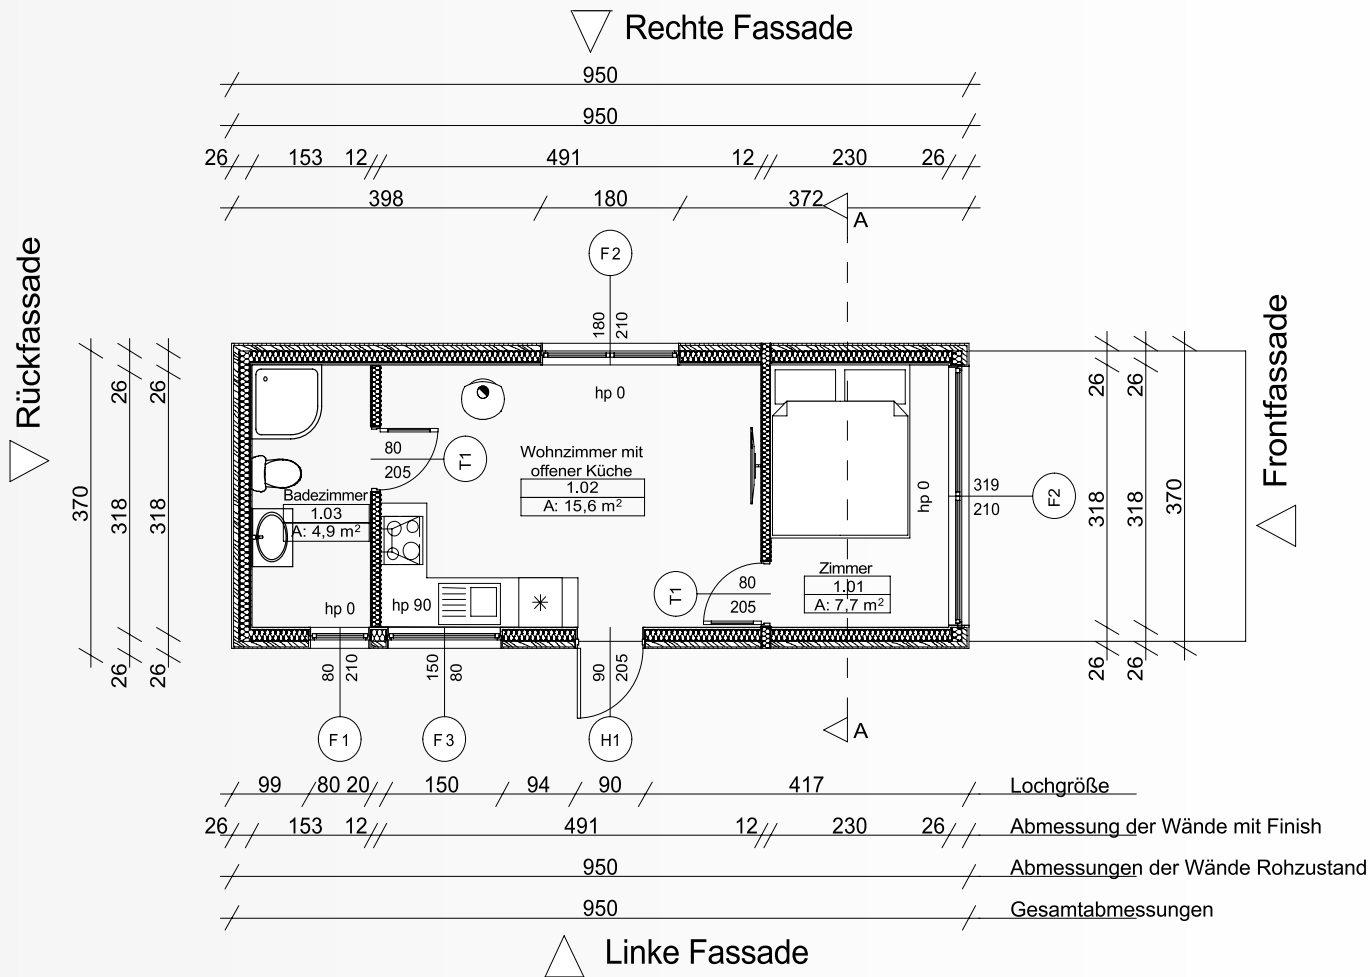

„One Floor“

One Floor ist ein modernes Modulhaus, das für Liebhaber des Minimalismus konzipiert ist. Hergestellt aus einem Modul mit einer bebauten Fläche von 35 m² bietet es einen kleinen, aber funktionalen Lebensraum. Im Inneren gibt es ein Wohnzimmer mit Küche, ein Schlafzimmer und ein Badezimmer. Es besteht auch die Möglichkeit, eine Terrasse mit Pergola zu gestalten, die eine natürliche Verlängerung des Gebäudekörpers darstellt.

🏠 **Baufläche - 35 m²**

🏠 **Nutzfläche - 28,2 m²**

www.TinyHouseFamily.de