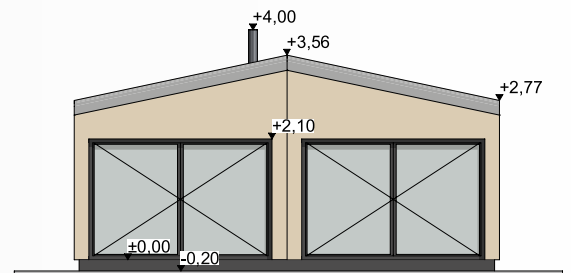

„One Floor XL“

One Floor XL ist ein kompaktes, aber sehr komfortables Modulhaus, das für Familien konzipiert wurde. Auf einer Ebene gibt es ein Wohnzimmer mit Küche, ein Badezimmer, einen Kleiderschrank und sogar drei Schlafzimmer mit einer Gesamtfläche von 56 m². Dieses umweltfreundliche Holzhaus eignet sich für ganzjährige Nutzung sowie als Ferienhaus. Das Haus ist auf zwei Anhängern montiert.

🏠 **Baufläche - 70 m²**

🏠 **Nutzfläche - 56 m²**

www.TinyHouseFamily.de

RECHTE FASSADE

FRONTFASSADE

LINKE FASSADE

RÜCKFASSADE