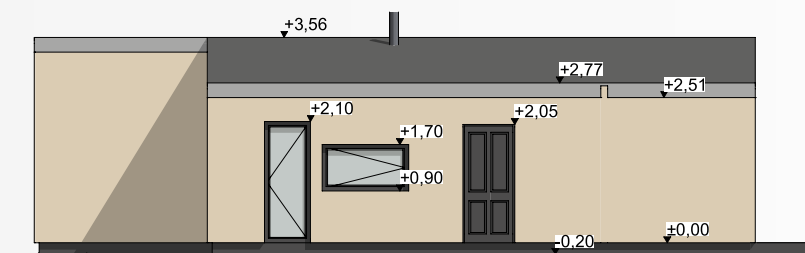

„One Floor XL“

One Floor XL ist ein kompaktes, aber sehr komfortables Modulhaus, das für Familien konzipiert wurde. Auf einer Ebene gibt es ein Wohnzimmer mit Küche, ein Badezimmer, einen Kleiderschrank und sogar drei Schlafzimmer mit einer Gesamtfläche von 56 m². Dieses umweltfreundliche Holzhaus eignet sich für ganzjährige Nutzung sowie als Ferienhaus. Das Haus ist auf zwei Anhängern montiert.

🏠 **Baufläche - 70 m²**

🏠 **Nutzfläche - 56 m²**

www.TinyHouseFamily.de

RECHTE FASSADE

FRONTFASSADE

LINKE FASSADE

RÜCKFASSADE