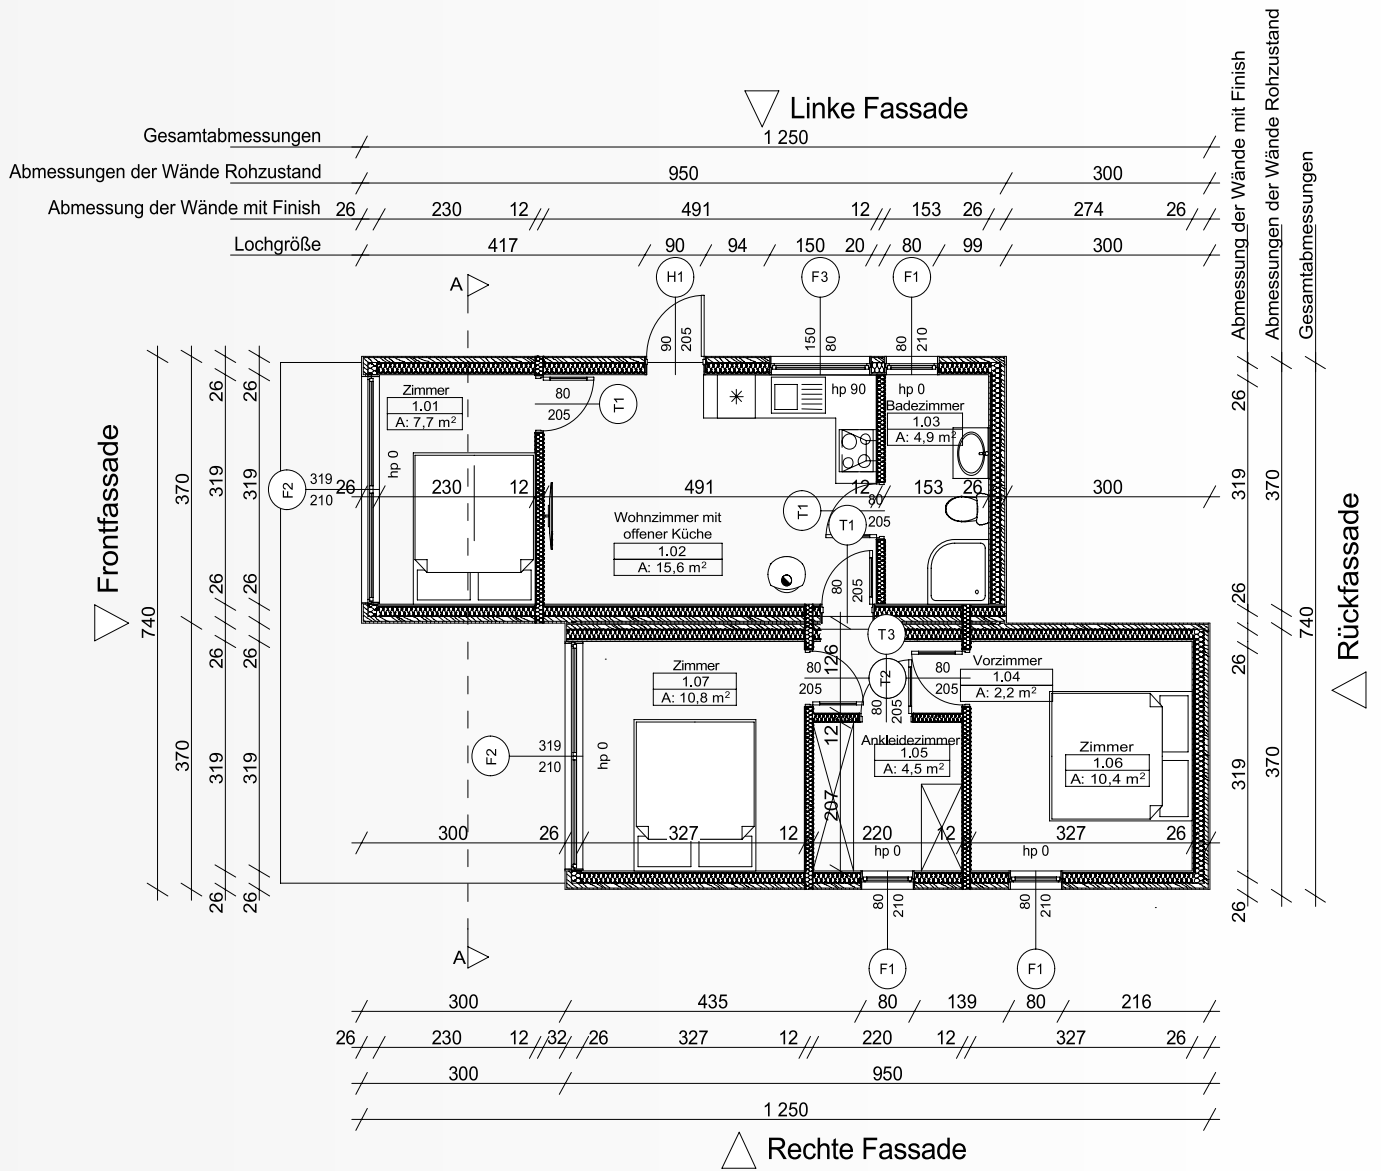

„One Floor XL“

One Floor XL ist ein kompaktes, aber sehr komfortables Modulhaus, das für Familien konzipiert wurde. Auf einer Ebene gibt es ein Wohnzimmer mit Küche, ein Badezimmer, einen Kleiderschrank und sogar drei Schlafzimmer mit einer Gesamtfläche von 56 m². Dieses umweltfreundliche Holzhaus eignet sich für ganzjährige Nutzung sowie als Ferienhaus. Das Haus ist auf zwei Anhängern montiert.

🏠 **Baufläche - 70 m²**

🏠 **Nutzfläche - 56 m²**

www.TinyHouseFamily.de

RECHTE FASSADE

FRONTFASSADE

LINKE FASSADE

RÜCKFASSADE