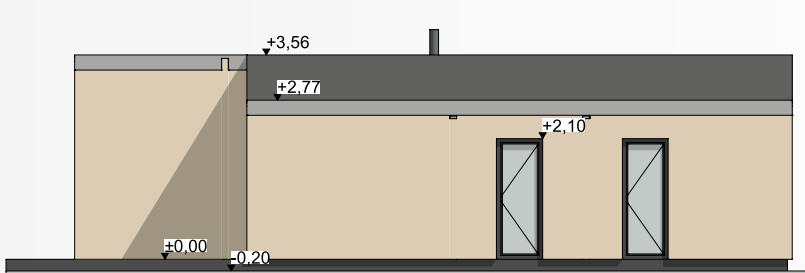

„One Floor XL“

One Floor XL ist ein kompaktes, aber sehr komfortables Modulhaus, das für Familien konzipiert wurde. Auf einer Ebene gibt es ein Wohnzimmer mit Küche, ein Badezimmer, einen Kleiderschrank und sogar drei Schlafzimmer mit einer Gesamtfläche von 56 m². Dieses umweltfreundliche Holzhaus eignet sich für ganzjährige Nutzung sowie als Ferienhaus. Das Haus ist auf zwei Anhängern montiert.

🏠 **Baufläche - 70 m²**

🏠 **Nutzfläche - 56 m²**

www.TinyHouseFamily.de

RECHTE FASSADE

FRONTFASSADE

LINKE FASSADE

RÜCKFASSADE